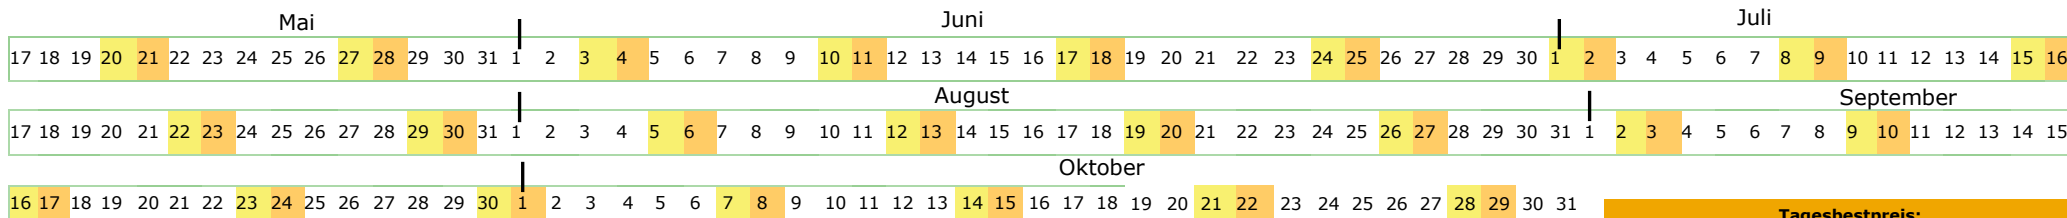

Sonnberg erleben: Sommer 2023

Mehrwertpreise pro Tag/Appartement inklusive Zusatzleistungen

Saison 1	Saison 2	Saison 3	Saison 4	Saison 5	Saison 6	Saison 7
13.05. - 20.05. 16.09. - 28.10.	20.05. - 03.06.	03.06. - 17.06. 02.09. - 16.09.	17.06. - 01.07.	01.07. - 08.07. 26.08. - 02.09.	19.08. - 26.08.	08.07. - 19.08.

1-Raum Appartement Typ Studio ca. 18 m ² , max. 2 Pers.	41,-	43,-	50,-	58,-	62,-	69,-	80,-
2-Raum Appartement Typ A1 ca. 26 m ² , max. 3 Pers.	61,-	69,-	72,-	78,-	89,-	99,-	110,-
2-Raum Appartement Typ A ca. 32 m ² , max. 3 Pers.	71,-	81,-	88,-	96,-	109,-	122,-	135,-
2-Raum Appartement Typ B ca. 38 m ² , max. 4 Pers.	85,-	90,-	105,-	114,-	130,-	145,-	160,-
3-Raum Appartement Typ C ca. 60 m ² , max. 6 Pers.	129,-	138,-	159,-	171,-	192,-	216,-	240,-
3-Raum Appartement Typ CI ca. 55 m ² , max. 6 Pers.	116,-	127,-	146,-	157,-	176,-	198,-	220,-
4-Raum Appartement Typ D ca. 75 m ² , max. 8 Pers.	152,-	177,-	207,-	225,-	255,-	285,-	315,-
4-Raum Appartement Typ DI/D2 ca. 75 m ² , max. 8 Pers.	149,-	168,-	193,-	210,-	238,-	266,-	301,-
5-Raum Appartement Typ E ca. 110 m ² , max. 12 Pers.	242,-	262,-	303,-	330,-	374,-	418,-	462,-

Tagesbestpreis:
Die Tagesraten basieren auf dem Prinzip von Angebot und Nachfrage und werden stetig angepasst.

**Wir schenken Ihnen
Zeit und Erlebnisse.**

Kinderbetreuung:
Montag bis Freitag
9:00 bis 17:00 Uhr.
Juli/August bis 19:00 Uhr.