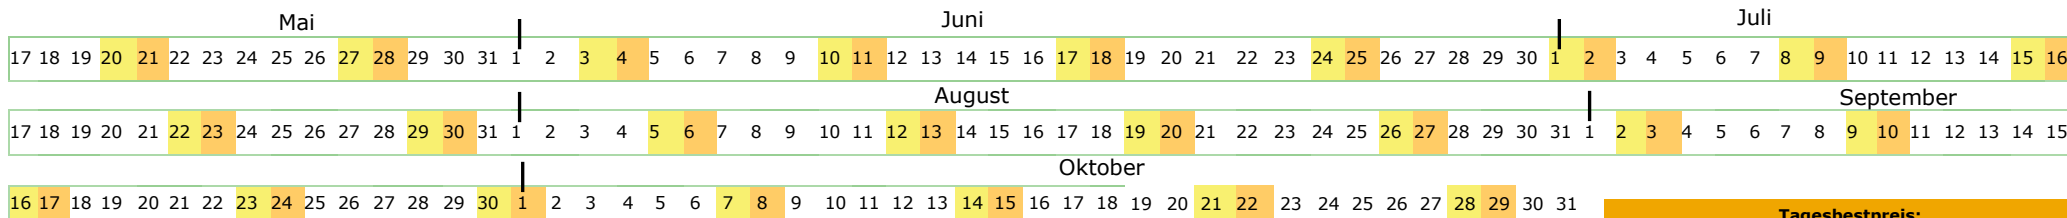

Sonnberg erleben: Sommer 2023

Mehrwertpreise pro Tag/Appartement inklusive Zusatzleistungen

Saison 1	Saison 2	Saison 3	Saison 4	Saison 5	Saison 6	Saison 7
13.05. - 20.05. 16.09. - 28.10.	20.05. - 03.06.	03.06. - 17.06. 02.09. - 16.09.	17.06. - 01.07.	01.07. - 08.07. 26.08. - 02.09.	19.08. - 26.08.	08.07. - 19.08.

	Saison 1	Saison 2	Saison 3	Saison 4	Saison 5	Saison 6	Saison 7
1-Raum Appartement Typ Studio ca. 18 m ² , max. 2 Pers.	41,-	43,-	50,-	58,-	62,-	69,-	80,-
2-Raum Appartement Typ A1 ca. 26 m ² , max. 3 Pers.	61,-	69,-	72,-	78,-	89,-	99,-	110,-
2-Raum Appartement Typ A ca. 32 m ² , max. 3 Pers.	71,-	81,-	88,-	96,-	109,-	122,-	135,-
2-Raum Appartement Typ B ca. 38 m ² , max. 4 Pers.	85,-	90,-	105,-	114,-	130,-	145,-	160,-
3-Raum Appartement Typ C ca. 60 m ² , max. 6 Pers.	129,-	138,-	159,-	171,-	192,-	216,-	240,-
3-Raum Appartement Typ CI ca. 55 m ² , max. 6 Pers.	116,-	127,-	146,-	157,-	176,-	198,-	220,-
4-Raum Appartement Typ D ca. 75 m ² , max. 8 Pers.	152,-	177,-	207,-	225,-	255,-	285,-	315,-
4-Raum Appartement Typ DI/D2 ca. 75 m ² , max. 8 Pers.	149,-	168,-	193,-	210,-	238,-	266,-	301,-
5-Raum Appartement Typ E ca. 110 m ² , max. 12 Pers.	242,-	262,-	303,-	330,-	374,-	418,-	462,-

Tagesbestpreis:
Die Tagesraten basieren auf dem Prinzip von Angebot und Nachfrage und werden stetig angepasst.

**Wir schenken Ihnen
Zeit und Erlebnisse.**

Kinderbetreuung:
Montag bis Freitag
9:00 bis 17:00 Uhr.
Juli/August bis 19:00 Uhr.